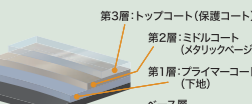

入浴後のおいだき配管に残ったお湯に発生する細菌を、キレイなお湯または水で流します。

POINT 3

3層コーティング

3層コーティング&塩害対応で、傷や天候による劣化から守り、美しい外観を保ちます。

見やすく・使いやすい美しいリモコン

Felimo

数字・スイッチが大きい・ボイスガイダンス エネルック・エコモード・ロック機能付き

台所リモコン