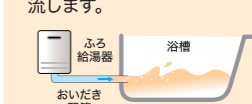

# ふる給湯器 + リモコンセット

耐久力抜群 & 快適性向上で  
もっと安心・安全!!

POINT 1

スピードお湯はり

最大湯量の上限がアップされ、自動湯はりが、スピードアップしました。

お湯はりの待ち時間※  
最大30ℓ/分  
約9.5分

POINT 2

配管クリーン

入浴後のおいだき配管に残ったお湯に発生する細菌を、キレイなお湯または水で流します。

POINT 3

3層コーティング

3層コーティング&塩害対応で、傷や天候による劣化から守り、美しい外観を保ちます。

見やすく・使いやすい美しいリモコン

Felimo

数字・スイッチが大きい・ボイスガイダンス エネルック・エコモード・ロック機能付き

台所リモコン

浴室リモコン

※ 配管条件 (配管長・配管径・配管経路)、給水圧、出湯量などにより異なる場合があります。  
※ FH-E2422SAWLで入水温度20℃・出湯温度40℃の場合、180ℓお湯はりの所要時間 (パロマ調べ)

ふる給湯器  
プライツ  
ご成約で

ウルブロZ プレゼント!

ウルブロ商品説明 約3分00秒

- あったか入浴!
- お肌にやさしい!
- 汚れ落ちが良い!

12  
ウルトラファインバブルアダプター ウルブロZ OMA60P-3  
希望小売価格 オープン価格