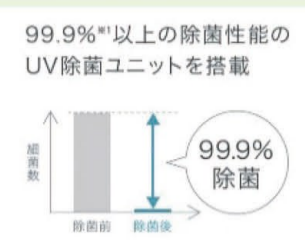

Rinnai

RVD-E2405AW2-1 (A) + MBC-240VCY
定価:541,420円(税込)

235,000円(税込)

月々リース代 2,690円×96回(税込)

RBH-W414K
定価:96,470円(税込)

55,900円(税込)

月々リース代 1,110円×96回(税込)

高効率
ふろ給湯器

「キレイ」と「見守り」機能が充実した
暮らしに寄り添う次世代ふろ給湯器