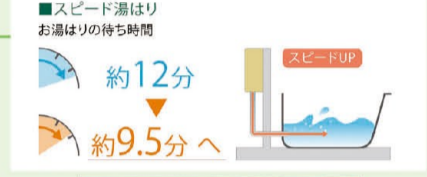

より快適なおふろ時間のために。

Paloma
BRIGHTS

FH-E2422FAWL MFC-E226D
定価:501,490円(税込)

218,000円(税込)

ウルトラファインバブルアダプター ウルプロZ OMA60P-3
定価:オープン

31,400円(税込) ※パロマふろ給湯器をご契約の方に限り同時施工させていただきます。

テーブル
コンロ
01

Paloma GRAND CHEF
PA-A96WCR-R/L
定価:112,970円(税込)