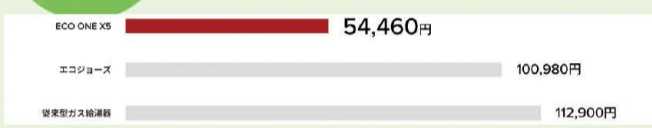

暖房
熱源機付き
ふろ給湯器

給湯+おいだき+暖房を
1台でこなすマルチなガス給湯器

例えば
浴室暖房と
セットで

Rinnai

RVD-E2405AW2-1 (A) + MBC-240VCY
定価:541,420円(税込)

235,000円(税込)

月々リース代 2,690円×96回(税込)

RBH-W414K
定価:96,470円(税込)

55,900円(税込)

月々リース代 1,110円×96回(税込)

高効率
ふろ給湯器

「キレイ」と「見守り」機能が充実した
暮らしに寄り添う次世代ふろ給湯器

NORITZ

GT-C2462PAWX-2 BL+RC-G001PEマルチセット
定価:560,230円(税込)

250,000円(税込)

ハイブリッド
給湯器

コンパクトでも低ランニングコストと
トップクラスの省エネを実現

年間給湯ランニングコスト比較

Rinnai ECO ONE X5

エコワン X5 (70Lタンク) +MBC-261VC
定価:867,350円(税込)

499,000円(税込)

月々リース代 5,030円×120回(税込)

高効率
ふろ給湯器

省エネふろ給湯器