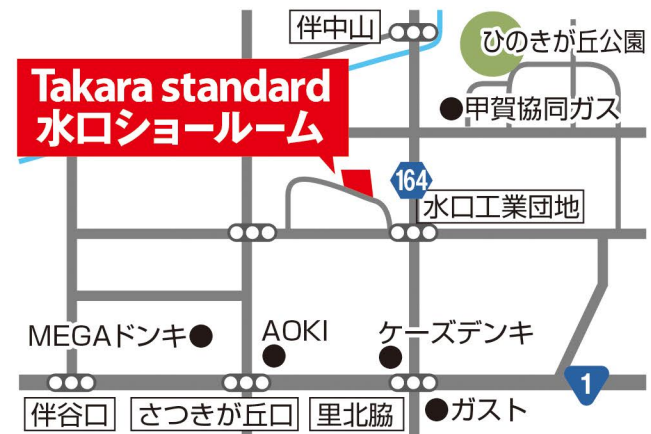

甲賀協同ガス株式会社

0120-62-0914

〒528-0068 滋賀県甲賀市水口町ひのきが丘12番地 TEL 0748-62-0914 FAX 0748-62-3955

<https://www.kokakyodogas.co.jp/>